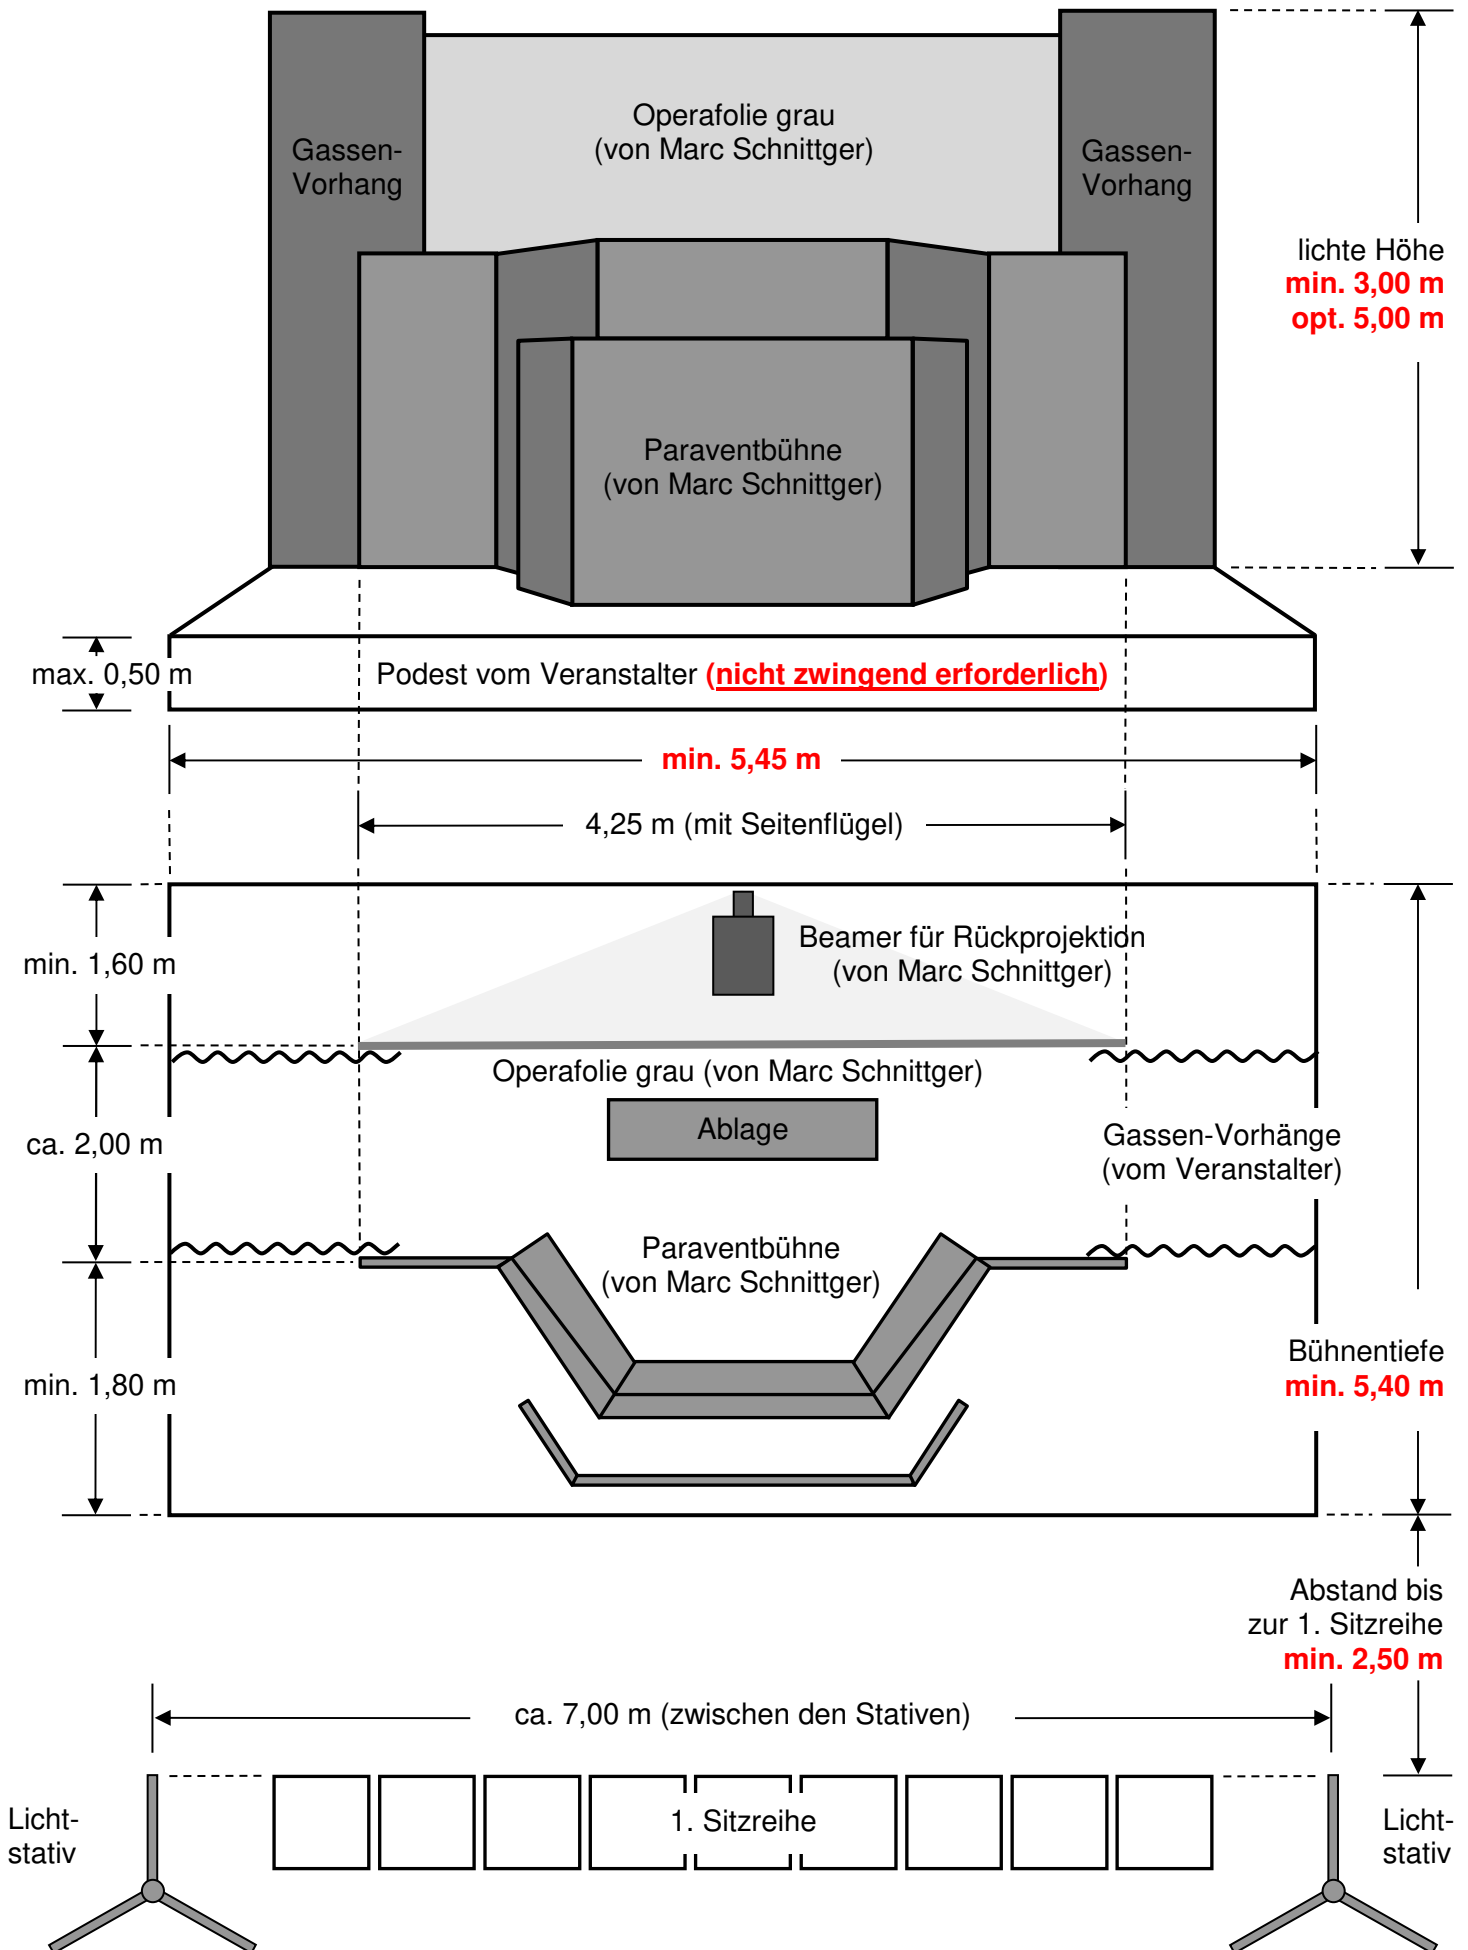

Marc Schnittger: Planet Eden »Mini« – Bühnenaufbau /-maße Rückprojektion

Marc Schnittger: Planet Eden »Mini« – Bühnenaufbau /-maße Aufprojektion