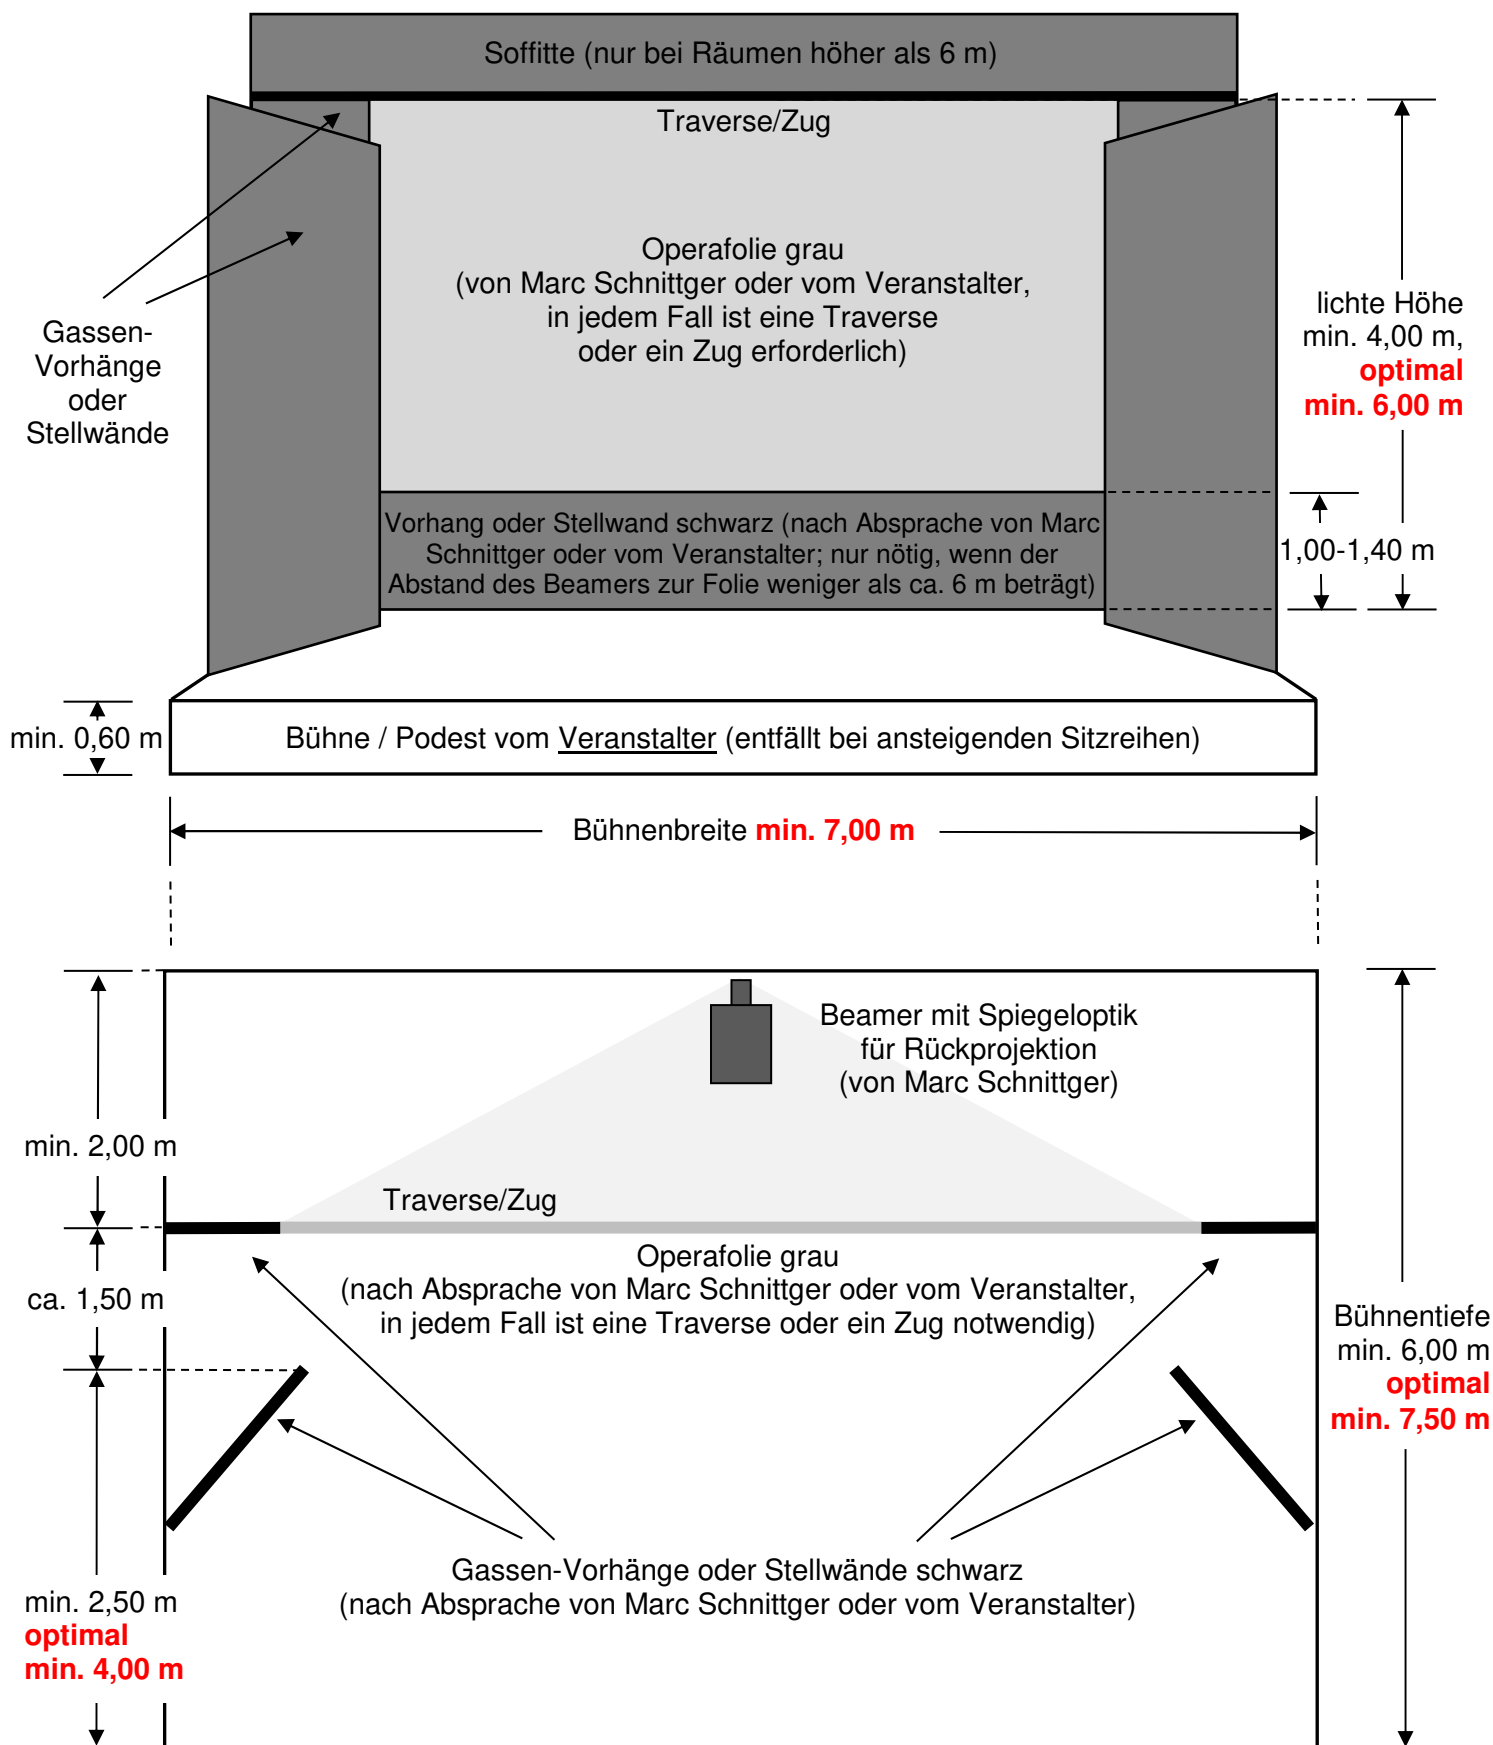

Marc Schnittger: Planet Eden »Maxi« – Bühnenaufbau, Bühnenmaße

Marc Schnittger nutzt nach Möglichkeit die hauseigene Licht- und Tonanlage, nach Absprache kann eigenes Licht- und Ton-Equipment dazu installiert werden, dazu werden in Bühnennähe 2 x 16 A oder 1 x 32 A CEE benötigt.